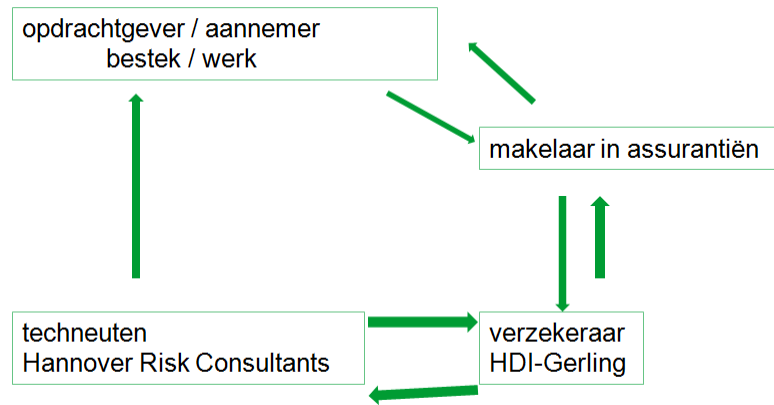

The SIKB logo features the text 'INSTRUMENTEN VOOR EENVOUDIGER EN BETER BODEMBEHEER' in a small, black, sans-serif font above the acronym 'SIKB' in a large, bold, orange, sans-serif font.

Risicobeheersing en link naar gegevensbeheer

Hannover Risk Consultants B.V.

is een

100 % dochter van de verzekeraar

HDI-Gerling Verzekeringen N.V.

HRC

Risicobeheersing en link naar gegevensbeheer

HRC

Risicobeheersing rioolreconstructie

HRC

Risicobeheersing tanksanering

foto

HRC

Risicobeheersing tanksanering

HRC

Risicobeheersing tanksanering

HRC

Risicobeheersing boring

HRC

HRC

Risicobeheersing aanleg parkeerkelder

HRC

Risicobeheersing zetten achtergevel

HRC

Zetten achtergevel