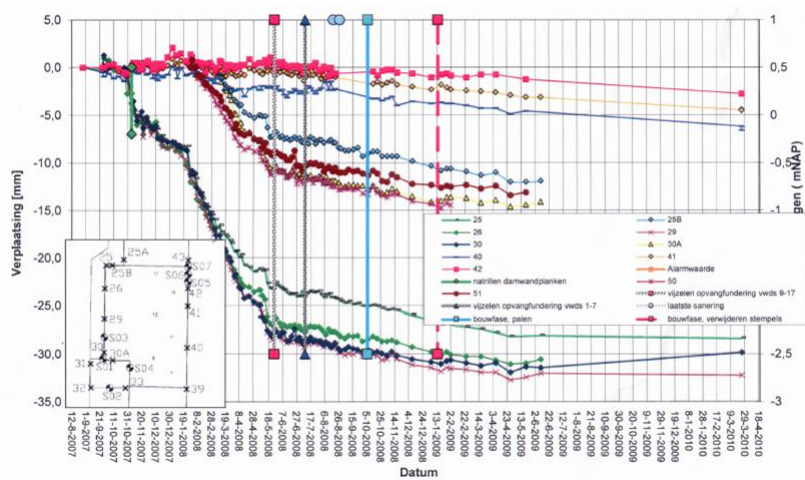

HRC

Risicobeheersing tanksanering

foto

HRC

Risicobeheersing tanksanering

HRC

Risicobeheersing tanksanering

HRC

Risicobeheersing boring

HRC

HRC

Risicobeheersing aanleg parkeerkelder

HRC

Risicobeheersing zetten achtergevel

HRC

Zetten achtergevel

HRC

Gegevensbeheer

Voorbeeld	Gegevensbeheer nu en voor in de toekomst
Rioolreconstructie	
Tanksanering	
Boring	
Parkeerkelder	
Zetten achtergevel	

HRC

Gegevensbeheer

Discussie:

Welke gegevens zijn van belang om te verzamelen?